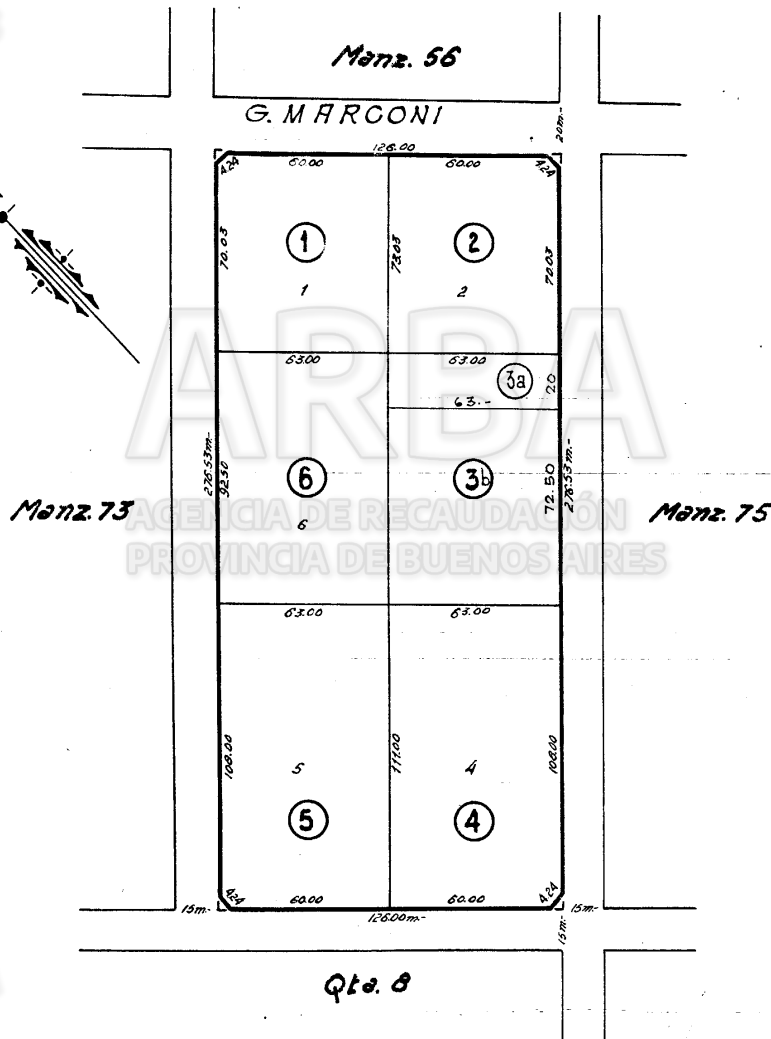

01943

CATASTRO PARCELARIO DE LA PROVINCIA DE BUENOS AIRES

NOMENCLATURA CATASTRAL  
PARTIDO

**MORENO**

Circunscripción **III**

Sección **C**

Chacra **Quinta**

Manz. **74** Fracc.

UBICACION S/TITULO

Cuartel ..... Sección .....

Chacra ..... Quinta .....

Manz. **C-33** Fracc.

SUPERFICIE

s/t. ....

s/m. **34.824,78 m<sup>2</sup>**

s/c. ....

COORDENADAS Y LONGITUDES

VERTICE	X	Y	LADO	LONGITUD
A			AB	
B			BC	
C			CD	
D			D	
E				
F				

ALTIMETRIA

MOJON	COTA (m)

(1) REFERIDA AL O. DEL I. G. M.

PLANO GENERAL AGREGADO

Reg. de la Prop. ....

Geod. y Cat. **74-110.47, 74-102.67 (3a)**